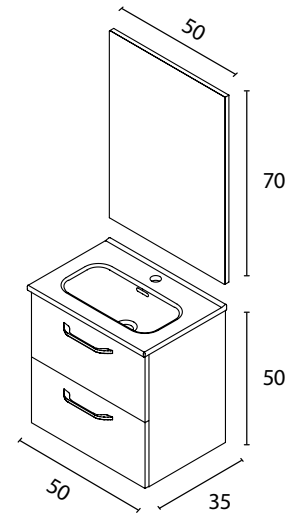

HONE

Dimenzione	
Larghezza	50 cm
Altezza	50 cm
Profondità	35 cm

Materiali e finiture	
Finiture	Laccato / Melammine
Struttura	Antracite lucido / Bianco lucido / Grigio sabbato / Nogal sabbato
Interni	Grigio
Guide	Estrazione parziale / Chiusura ammortizzata
Maniglia	Metallizzata cromato
Lavabo	Ceramica lucida
Collocazione	A parete