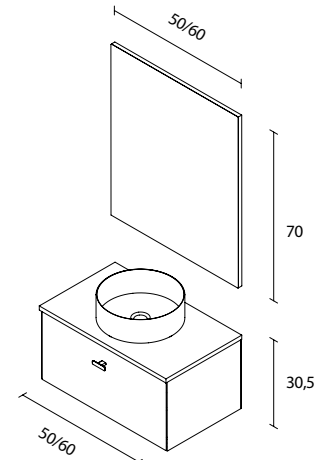

Dimensioni	
Langhezze	50 / 60 cm
Altezza	30,5 cm
Profondità	35 cm

Materiali e finiture	
Finiture	Laccato / Melamina
Struttura	Bianco opaco / Rovere opaco / Olmo grigio
Interni	Fumé pelle
Guide	Estrazione totale / Chiusura ammortizzata
Maniglia	Metallizzata in nero
Lavabo	Ceramica lucida
Collocazione	A parete

Acabados

Bianco
opaco

Rovere
opaco

Olmo
grigio

MEI TOP

Amizuva Collection