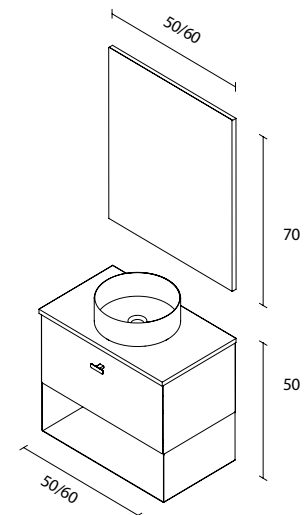

Dimensioni	
Langhezze	50 / 60 cm
Altezza	30,5 cm
Profondità	35 cm

Materiali e finiture	
Finiture	Laccato / Melamina
Struttura	Bianco opaco / Rovere opaco / Olmo grigio
Interni	Fumé pelle
Guide	Estrazione totale / Chiusura ammortizzata
Maniglia	Metallizzata in nero
Lavabo	Ceramica lucida
Collocazione	A parete

Acabados

Bianco
opaco

Rovere
opaco

Olmo
grigio

MEI TOP

Amizuva Collection