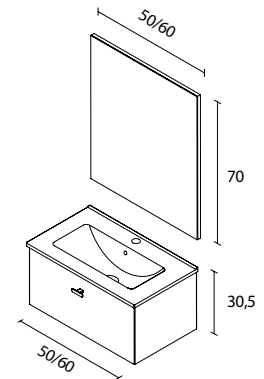

Dimensioni	
Larghezze	50 / 60 cm
Altezza	30,5 cm
Profondità	35 cm

Materiali e finiture	
Finiture	Laccato / Melamina
Struttura	Bianco opaco / Rovere opaco / Olmo Grigio
Interni	Fumé pelle
Guide	Estrazione totale / Chiusura ammortizzata
Maniglia	Metallizzata in nero
Lavabo	Ceramica lucida
Collocazione	A parete

Acabados

Blanco
opaco

Rovere
opaco

Olmo
grigio

MEI

Amizuva Collection