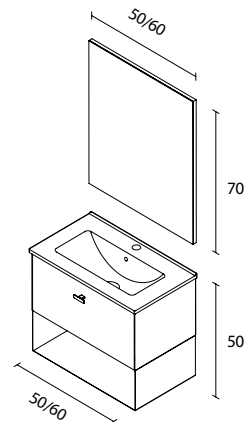

Dimensioni	
Larghezze	50 / 60 cm
Altezza	30,5 cm
Profondità	35 cm

Materiali e finiture	
Finiture	Laccato / Melamina
Struttura	Bianco opaco / Rovere opaco / Olmo Grigio
Interni	Fumé pelle
Guide	Estrazione totale / Chiusura ammortizzata
Maniglia	Metallizzata in nero
Lavabo	Ceramica lucida
Collocazione	A parete

Acabados

Blanco
opaco

Rovere
opaco

Olmo
grigio

MEI

Amizuva Collection