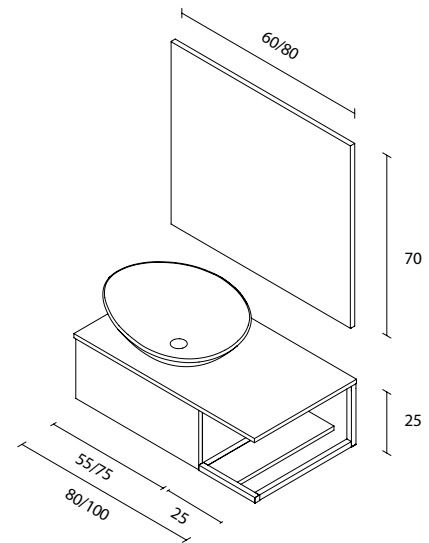

Dimensioni	
Ancho	80 / 100 cm
Altura	25 cm
Fondo	46 cm

Materiales y acabados	
Acabado	Melamina
Estructura	Rovere essence
Interni	Fumé pelle / Organizzatore del cassetto superiore
Guide	Estrazione totale / Chiusura ammortizzata
Maniglia	Integrata
Ripiano	Struttura in metallo nero
Lavabo	Ceramica lucida
Top	Coordinato con la finitura del mobile
Collocazione	A parete

NAMO

Acabados

Rovere
essence

Amizuva Collection