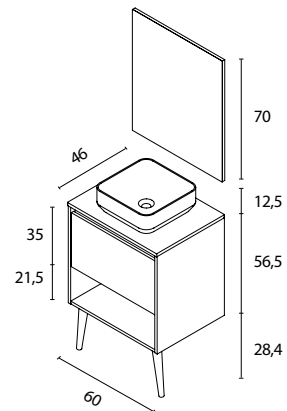

Dimensioni	
Larghezze	60 / 80 cm
Altezza	56,5 cm
Profondità	46 cm

Materiali e finiture	
Finiture	Melamina / Laccato
Struttura	Frontali Mogano sabbato / Struttura Bianco opaco
Interni	Melamina in grigio tessile
Guide	Estrazione parziale / Chiusura ammortizzata
Maniglia	Integrata
Piedini	Faggio massello
Lavabo	Ceramica lucida
Collocazione	A parete

Acabados

NARA TOP

Amizuva Collection