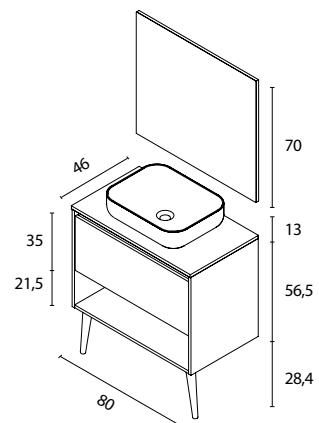

Dimensioni	
Larghezze	60 / 80 cm
Altezza	56,5 cm
Profondità	46 cm

Materiali e finiture	
Finiture	Melamina / Laccato
Struttura	Frontali Mogano sabbato / Struttura Bianco opaco
Interni	Melamina in grigio tessile
Guide	Estrazione parziale / Chiusura ammortizzata
Maniglia	Integrata
Piedini	Faggio massello
Lavabo	Ceramica lucida
Collocazione	A parete

Acabados

NARA TOP

Amizuva Collection