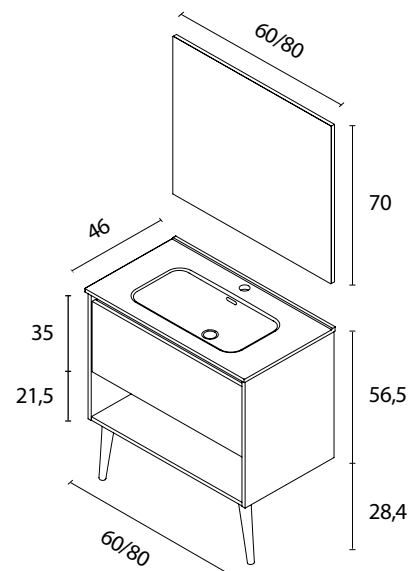

NARA

Dimensioni	
Larghezza	60 / 80 cm
Alteza	56,5 cm
Profondità	46 cm

Materiali e finiture	
Finiture	Melamina / Laccato
Struttura	Frontali Mogano sabbato / Struttura Bianco opaco
Interni	Melamina in grigio tessile
Guide	Estrazione parziale / Chiusura ammortizzata
Maniglia	Integrata
Piedini	Faggio massello
Lavabo	Ceramica lucida
Collocazione	A parete