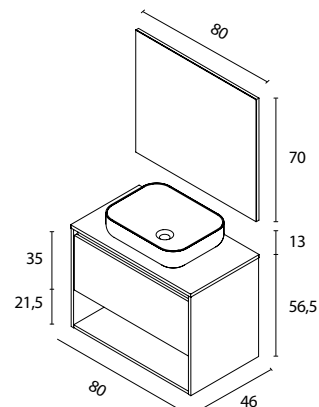

Dimensioni	
Larghezza	60 / 80 cm
Altezza	56,5 cm
Profondità	46 cm

Materiali e finiture	
Finiture	Laccato / Melamina
Struttura	Bianco lucido / Fumé sabbato / Mogano sabbato
Interni	Melamina in grigio tessile
Guide	Estrazione parziale / Chiusura ammorizzata
Maniglia	Integrata
Lavabo	Ceramica lucida
Top	Coordinato con la finitura del mobile
Collocazione	A parete

Acabados

Bianco
lucido

Fumé
sabbato

Mogano
sabbato

NIWA TOP

Amizuva Collection