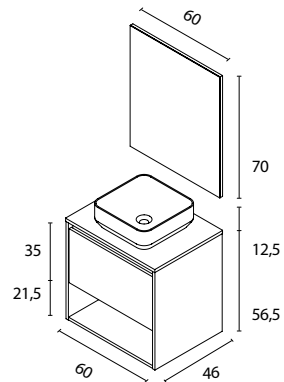

Dimensioni	
Larghezza	60 / 80 cm
Altezza	56,5 cm
Profondità	46 cm

Materiali e finiture	
Finiture	Laccato / Melamina
Struttura	Bianco lucido / Fumé sabbato / Mogano sabbato
Interni	Melamina in grigio tessile
Guide	Estrazione parziale / Chiusura ammorizzata
Maniglia	Integrata
Lavabo	Ceramica lucida
Top	Coordinato con la finitura del mobile
Collocazione	A parete

Acabados

Bianco
lucido

Fumé
sabbato

Mogano
sabbato

NIWA TOP

Amizuva Collection