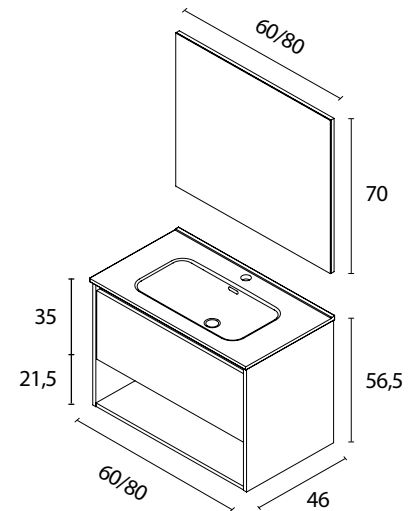

NIWA

| Dimensioni | |
|------------|------------|
| Larghezza | 60 / 80 cm |
| Altezza | 56,5 cm |
| Profondità | 46 cm |

| Materiali e finiture | |
|----------------------|---|
| Finiture | Laccato / Melamina |
| Struttura | Bianco lucido / Fumé sabbato / Mogano sabbato |
| Interni | Melamina in grigio tessile |
| Guide | Estrazione parziale / Chiusura ammortizzata |
| Maniglia | Integrata |
| Lavabo | Ceramica lucida |
| Collocazione | A parete |