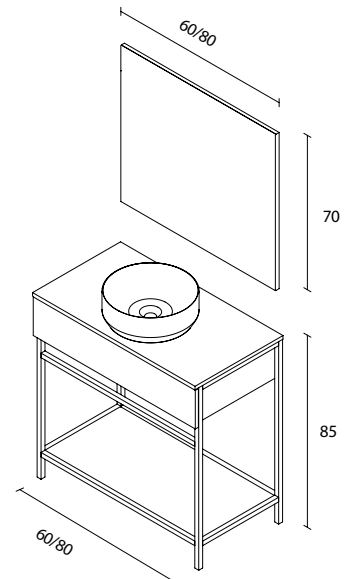

Dimensioni	
Larghezze	60 / 80 cm
Altezza	85 cm
Profondità	46 cm

Materiali e finiture	
Finiture	Laccato
Struttura	Nero opaco / Bianco opaco
Interni	Fumé pelle / Organizzatore del cassetto superiore
Guide	Estrazione totale / Chiusura ammortizzata
Maniglia	Integrata
Piedini	Metallizzata in nero
Lavabo	Ceramica lucida
Top	Coordinato con la finitura del mobile
Collocazione	A parete

Acabados

Bianco
opaco

Nero
opaco

TOIRE

Amizuva Collection