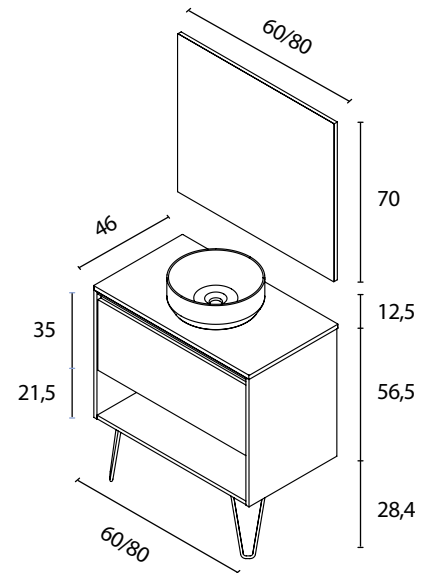

YOKO TOP

Dimensioni	
Larghezze	60 / 80 cm
Altezza	56,5 cm
Profondità	46 cm

Materiali e finiture	
Finiture	Laccato / Melamina
Struttura	Bianco lucido / Fumé sabbato / Mogano sabbato
Interni	Melamina in grigio tessile
Guide	Estrazione parziale / Chiusura ammortizzata
Maniglia	Metallizzata in nero
Piedini	Barra in acciaio metallizzati in nero
Lavabo	Ceramica lucida
Top	Coordinato con la finitura del mobile
Collocazione	A parete