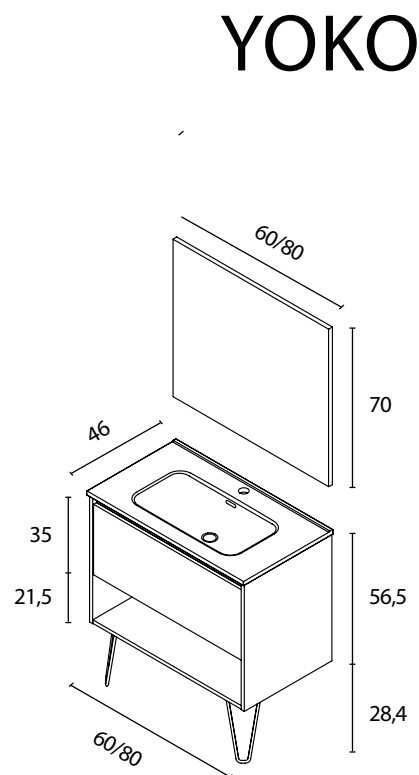

Dimensioni	
Larghezza	60 / 80 cm
Altezza	56,5 cm
Profondità	46 cm

Materiali e finiture	
Finiture	Laccato / Melammine
Struttura	Bianco lucido / Fumé sabbato / Mogano sabbato
Interni	Melamina in grigio tessile
Guide	Estrazione parziale / Chiusura ammortizzata
Maniglia	Metallizzata in nero
Piedini	Barra in acciaio metallizzati in nero
Lavabo	Ceramica lucida
Collocazione	A parete